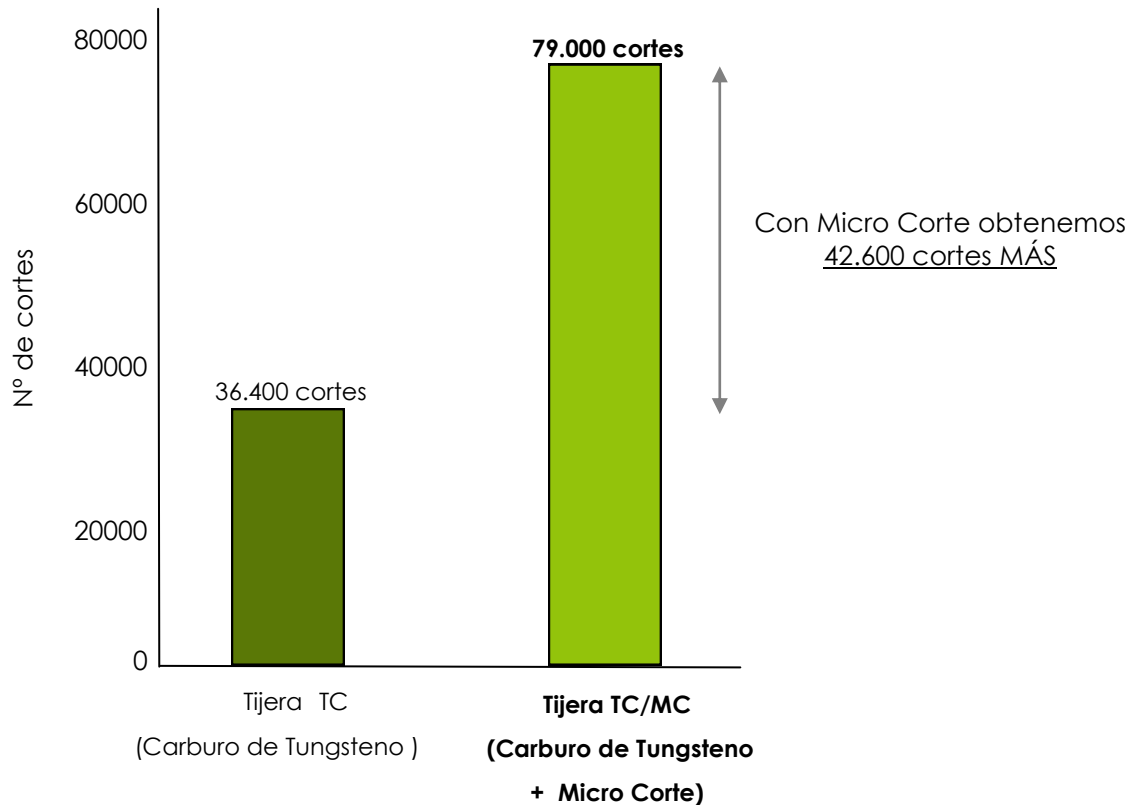

R

E

Te Cuido, Me Compras

DATOS TÉCNICOS

Tabla comparativa de las Tijeras Metzenbaum de Carburo Tungsteno SIN y CON Micro Corte.

Test de corte verificado en fábrica.

*El modelo "MC" –Micro-Corte- de RUDOLF Medical, con una hoja en cuchilla de afeitar y otra con microdientes, da un corte óptimo con mínimo daño gracias a su afilada cuchilla y a la fijación del tejido con los microdientes, que evitan que este se deslice.

*Las tijeras "TC" –Carburo Tungsteno- de RUDOLF Medical, son de larga duración y resistencia gracias al endurecimiento de los fillos con la inyección a 1.300° del carburo tungsteno (no van pegadas, van fusionadas). Esta fusión hace que nuestras tijeras no tenga minifisuras en las palas, evitando por un lado los depósitos de microorganismos y por otro las roturas por las zonas más débiles.

*Según los datos adquiridos en el estudio realizado por nuestros distribuidores en 72 centros hospitalarios de España, en 57 intervenciones quirúrgicas de tipo:

- TIROIDES CIRUGÍA GENERAL / OTORRINO.
- BYPASS FEMORAL / VASCULAR.
- CIRUGÍA DE MANO PLÁSTICA / TRAUMA.
- HERNIA ABDOMINAL / CIRUGIA GENERAL.

Consulta nuestros precios en promoción

1:2

RU 1334-23M: TIJERA METZENBAUM ESTÁNDAR, CON CARBURO TUNGSTENO Y MICRO CORTE (TC/MC), CURVA, 23 CM.

-OFERTA DISPONIBLE HASTA EL 2019-