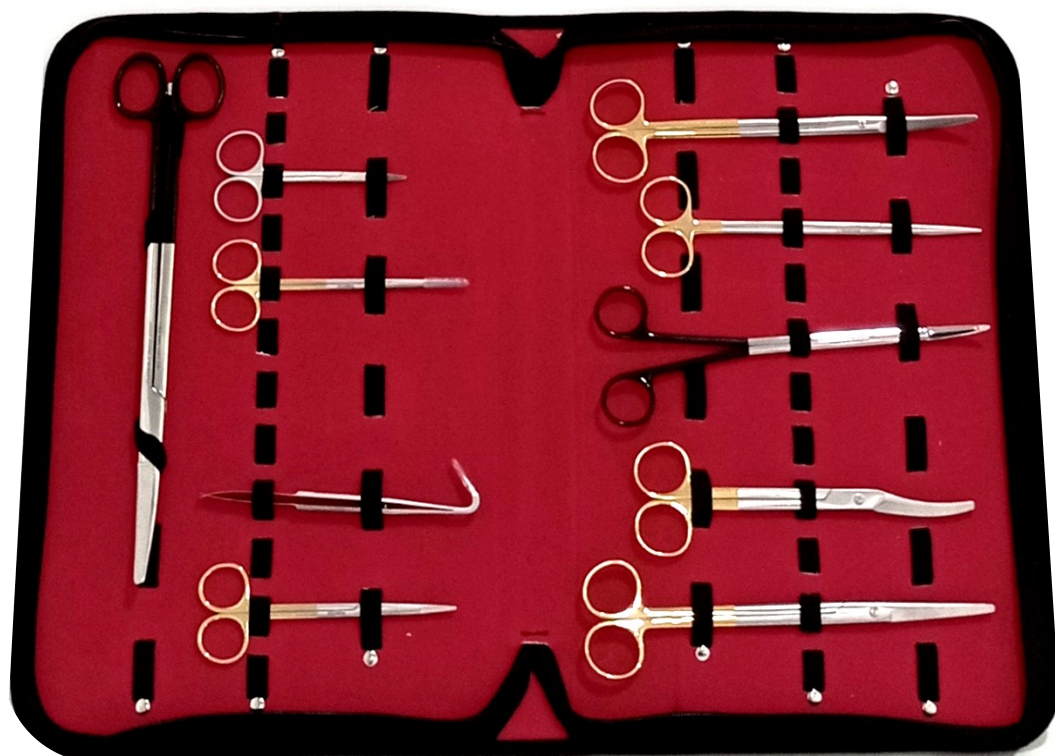

TIJERAS MUST-HAVE

RUDOLF

RUDOLF MEDICAL ESPAÑA

MODELOS DE TIJERAS EN PROMOCIÓN

REF.	DESCRIPCIÓN	P. VENTA
RU 1251-28M	Tijera Mayo, Roma/Roma, MC, curva, 28 cm	Consultar
RU 1252-23M	Tijera disección Mayo, SC, TC, 23 cm	Consultar
RU 1253-23M	Tijera disección Mayo, curva, SC, TC, 23 cm	Consultar
RU 1304-14M	Tijera Metzenbaum, Roma/Roma, SC, TC, 14,5 cm	Consultar
RU 1306-14M	Tijera disección Baby-Metzenbaum, SC, TC, 14,5 cm	Consultar
RU 1326-20	Tijera Metzenbaum-fino, Roma/Roma, recta, TC, 20 cm	Consultar
RU 1691-23M	Tijera disección Gorney, dentada, curva, SC, 23 cm	Consultar
RU 1771-99	Tijera vascular, angulada 125°, 18 cm	Consultar
RU 2087-19M	Tijera episotomía, Roma/Roma, curva, TC, 19 cm	Consultar
RU 2396-01	Tijera fina, Roma/Roma, recta, 11,5 cm	Consultar