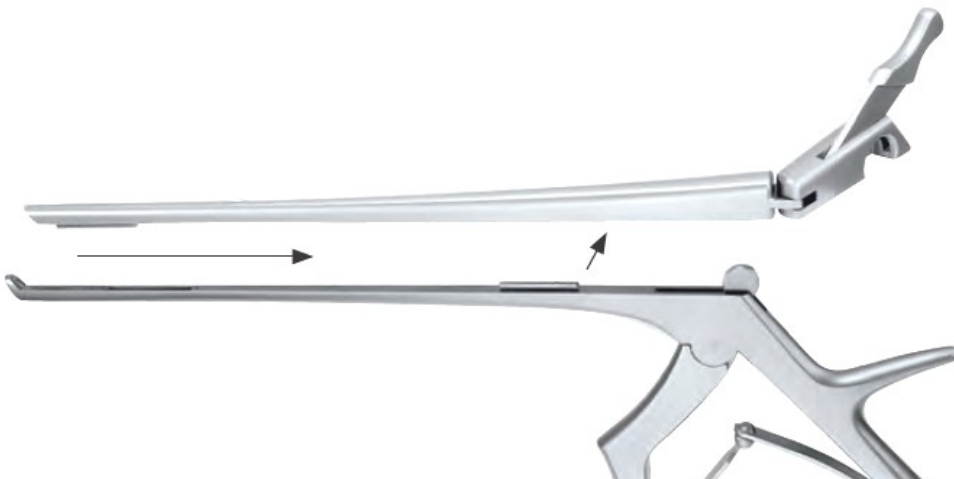

DESMONTAR UN LAMINOTOMO EN TRES PASOS

Lift up opening lever

Levante el pestillo

Push opening lever to righth side

Gírelo hacia el lado derecho

Remove upper part

Deslice y retire la parte superior